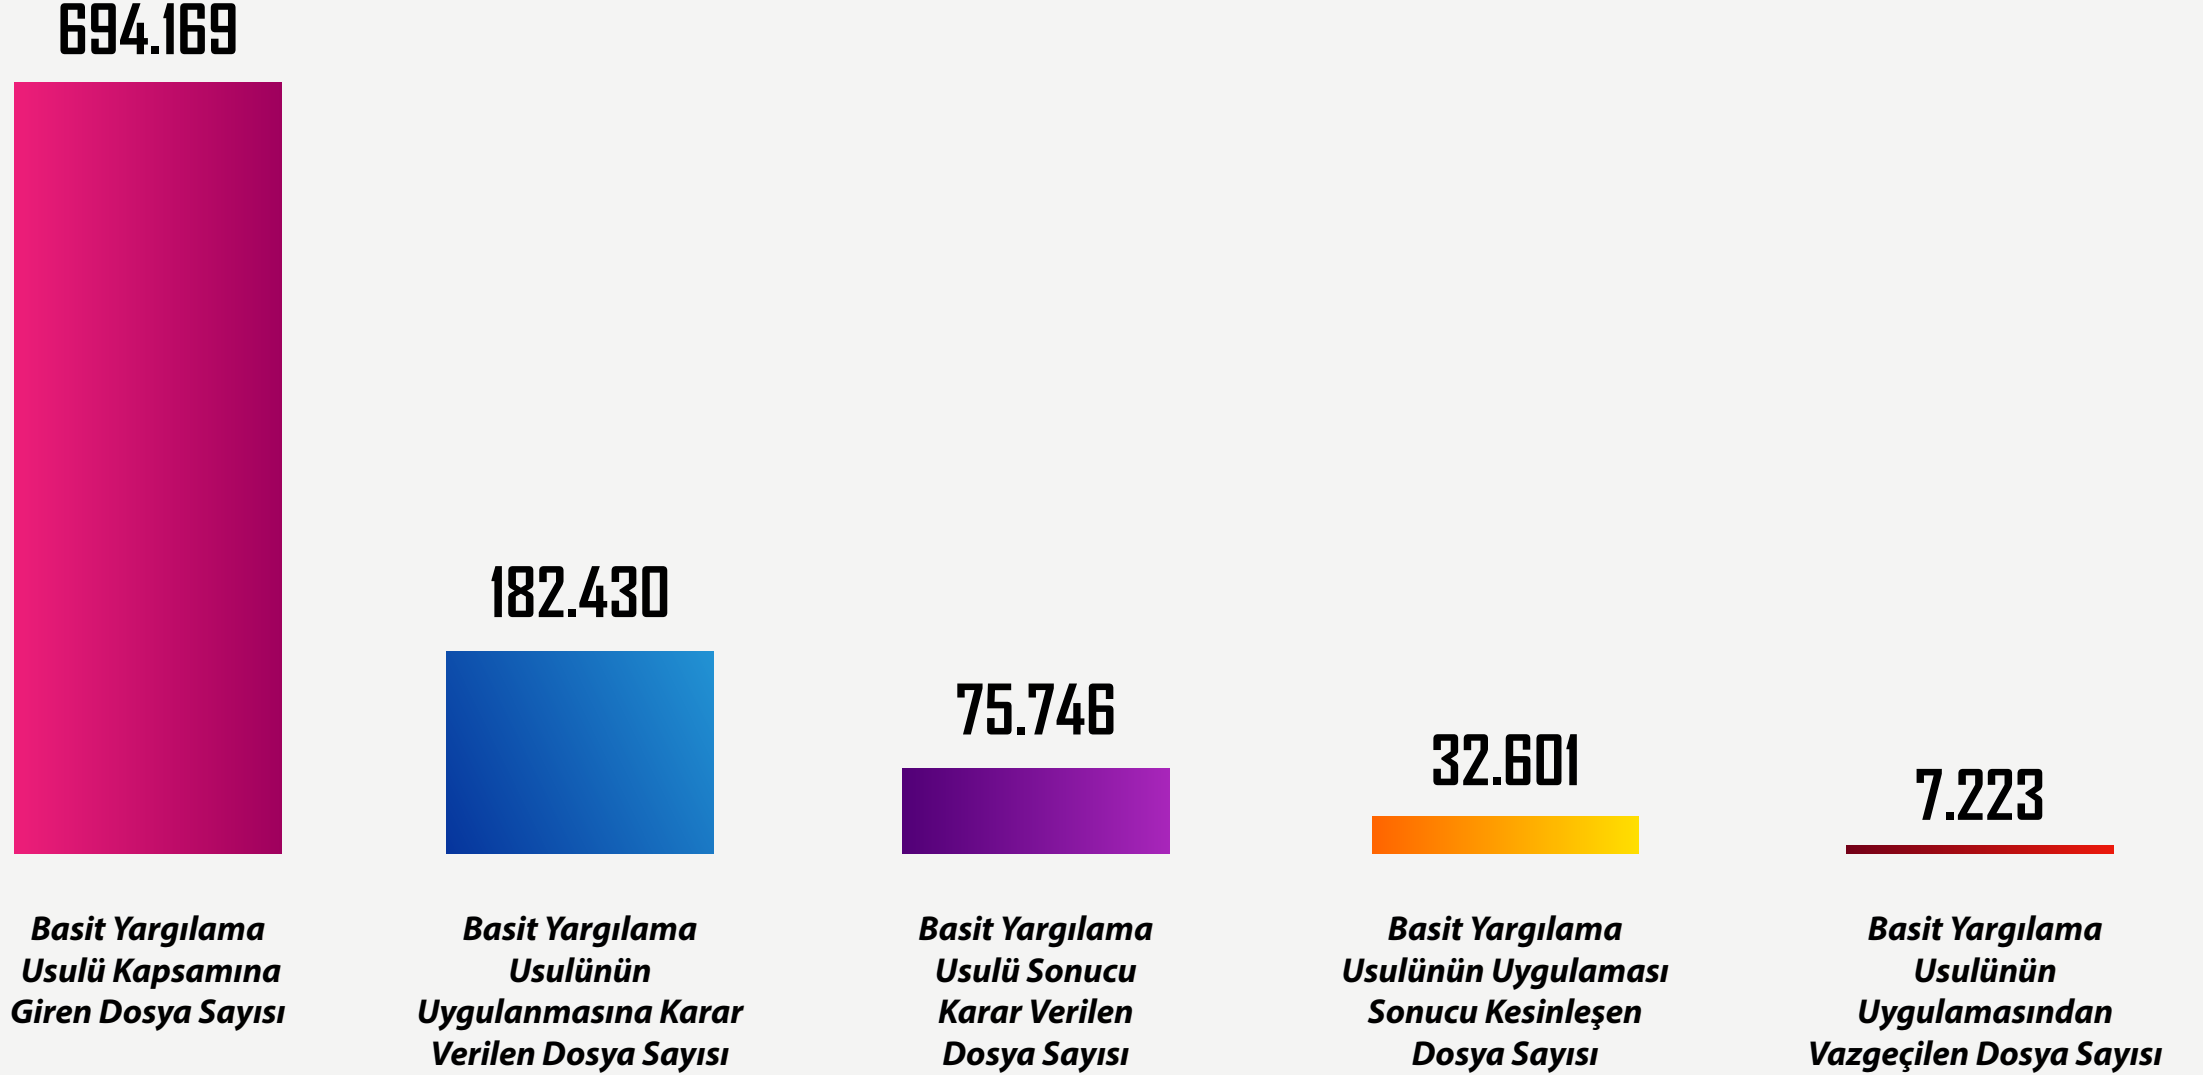

T.C.
ADALET BAKANLIĞI
Ceza İşleri Genel Müdürlüğü

BASİT YARGILAMA USULÜNE İLİŞKİN İSTATİSTİK 2020 YILI

**BASİT YARGILAMA USULÜ
DOSYA SAYISI
TÜRKİYE GENELİ - 2020 YILI**

**BASİT YARGILAMA USULÜ
SUÇ SAYILARI
TÜRKİYE GENELİ - 2020 YILI**